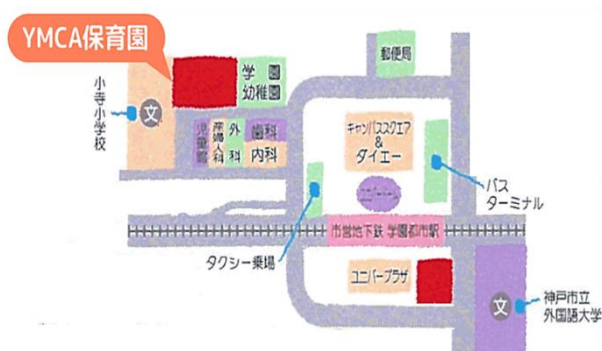

0・1・2 歳児(入園前の親子)集合!

ふれあい ミニうんどうかい

日時

2024年 10月 4日(金) 11:00~11:30

※10:45~受付開始 11:00までにお越しください。

※雨天時10月7日(月)へ延期します。

YMCA保育園のホームページでお知らせします。

プログラム

親子体操、運動あそび(ジャンプ、くぐる、かけっこなど)

場所

YMCA保育園 園庭

お土産もあります。
ぜひご参加ください♪

服装
持ち物

親子共に動きやすい服装(スニーカー、帽子)、水分補給

アクセス

※駐車場はありません。近隣の商業施設駐車場等をご利用ください。

お申込みは QR コードからどうぞ

先着30組! 定員になりましたら
締め切らせていただきます。

幼保連携型認定こども園 YMCA 保育園

神戸市西区学園西町5-4

☎078-794-3901